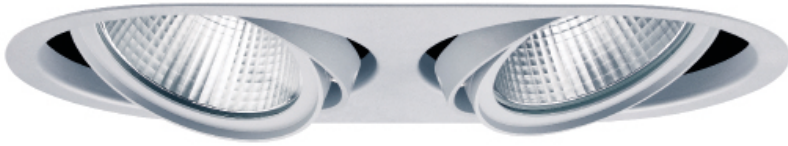

Pavo 2 rond kardanisch

2-voudig kardanisch LED inbouw armatuur.
2 x 40° kantelbaar.

Diverse lumen opbrengsten en kleurtemperaturen mogelijk.

Frame van staal, gepoedercoat aluminium behuizing in wit, zwart of zilver. Voorzien van voorzetglas ter bescherming van reflector en lichtbron.

Inclusief Philips Xitanium LED drivers.
DALI dimbaar tegen meerprijs.

Artikel	Afmetingen	Zaagmaat	Gradenbundel	
3282-...-14	375 x 193 x 150 mm	355 x 175 mm	small	14°
3282-...-24	375 x 193 x 150 mm	355 x 175 mm	medium flood	24°
3282-...-36	375 x 193 x 150 mm	355 x 175 mm	flood	36°
3282-...-60	375 x 193 x 150 mm	355 x 175 mm	wide flood	60°

Kleuren

1= zilver RAL 9006
2= zwart RAL 9005
3= wit RAL 9016

Philips chip Fortimo SLM Gen.7 LES 19 mm 11,2 - 41,7W

Lichtkleur	Lumen	CRI	Bruto prijs
830 3000K	2 x 1990 - 6180 lm	80 Ra	€ 280,75
835 3500K	2 x 1910 - 5880 lm	80 Ra	€ 280,75
840 4000K	2 x 2130 - 6620 lm	80 Ra	€ 280,75
927 2700K	2 x 1630 - 5060 lm	90 Ra	€ 280,75
930 3000K	2 x 1710 - 5300 lm	90 Ra	€ 280,75
935 3500K	2 x 1780 - 5530 lm	90 Ra	€ 280,75
940 4000K	2 x 1840 - 5710 lm	90 Ra	€ 280,75