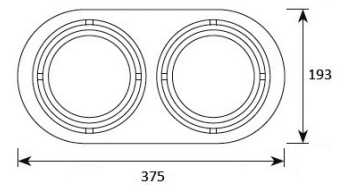

Pavo 2 rond kardanisch

2-voudig kardanisch LED inbouw armatuur.
2 x 40° kantelbaar.

Diverse lumen opbrengsten en kleurtemperaturen mogelijk.

Frame van staal, gepoedercoat aluminium behuizing in wit, zwart of zilver. Voorzien van voorzetglas ter bescherming van reflector en lichtbron.

Inclusief Philips Xitanium LED drivers.
DALI dimbaar tegen meerprijs.

Artikel	Afmetingen	Zaagmaat	Gradenbundel	
3282-...-14	375 x 193 x 150 mm	355 x 175 mm	small	14°
3282-...-24	375 x 193 x 150 mm	355 x 175 mm	medium flood	24°
3282-...-36	375 x 193 x 150 mm	355 x 175 mm	flood	36°
3282-...-60	375 x 193 x 150 mm	355 x 175 mm	wide flood	60°