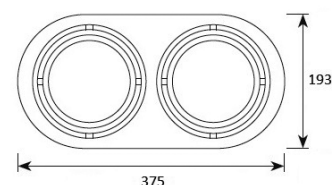

Pavo 2 rond kardanisch

2-voudig kardanisch LED inbouw armatuur.
2 x 40° kantelbaar.

Diverse lumen opbrengsten en kleurtemperaturen mogelijk.

Frame van staal, gepoedercoat aluminium behuizing in wit, zwart of zilver. Voorzien van voorzetglas ter bescherming van reflector en lichtbron.

Inclusief Philips Xitanium LED drivers.
DALI dimbaar op aanvraag.

Artikel	Afmetingen	Zaagmaat	Gradenbundel	
3282-_-14	375 x 193 x 150 mm	355 x 175 mm	small	14°
3282-_-24	375 x 193 x 150 mm	355 x 175 mm	medium flood	24°
3282-_-36	375 x 193 x 150 mm	355 x 175 mm	flood	36°
3282-_-60	375 x 193 x 150 mm	355 x 175 mm	wide flood	60°