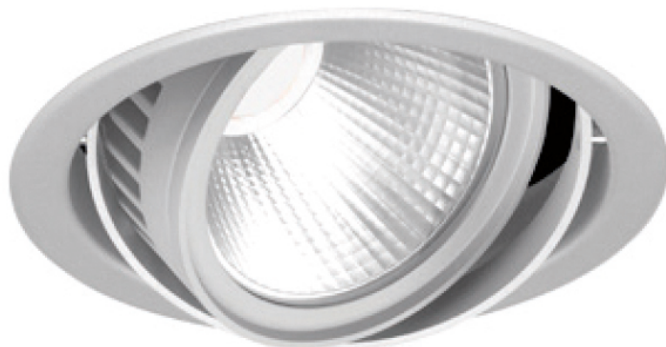

Pavo 1 rond kardanisch

Kardanisch LED inbouw armatuur, 2 x 40° kantelbaar.

Diverse lumen opbrengsten en kleurtemperaturen mogelijk.

Frame van staal, gepoedercoat aluminium behuizing in wit, zwart of zilver. Voorzien van voorzetglas ter bescherming van reflector en lichtbron.

Inclusief Philips Xitanium LED driver.
DALI dimbare driver op aanvraag.

Artikel	Afmetingen (∅ x H)	Zaagmaat	Gradenbundel	
3299-_-14	193 x 150 mm	180 mm	small	14°
3299-_-24	193 x 150 mm	180 mm	medium flood	24°
3299-_-36	193 x 150 mm	180 mm	flood	36°
3299-_-60	193 x 150 mm	180 mm	wide flood	60°