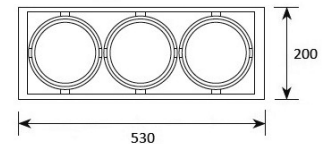

Inclusief Philips Xitanium LED drivers.  
DALI dimbare driver op aanvraag.

Artikel	Afmetingen (L x B x H)	Zaagmaat	Gradenbundel	
3293-_-14	530 x 200 x 150 mm	500 x 180 mm	small	14°
3293-_-24	530 x 200 x 150 mm	500 x 180 mm	medium flood	24°
3293-_-36	530 x 200 x 150 mm	500 x 180 mm	flood	36°
3293-_-60	530 x 200 x 150 mm	500 x 180 mm	wide flood	60°