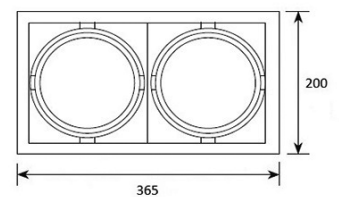

Pavo 2 vierkant kardanisch

2-voudig kardanisch LED inbouw armatuur,
2 x 40° kantelbaar.

Diverse lumen opbrengsten en kleurtemperaturen mogelijk.

Frame van staal, gepoedercoat aluminium behuizing in wit, zwart of zilver. Voorzien van voorzetglas ter bescherming van reflector en lichtbron.

Inclusief Philips Xitanium LED drivers.
DALI dimbare driver tegen meerprijs.

Artikel	Afmetingen (L x B x H)	Zaagmaat	Gradenbundel	
3292-...-14	365 x 200 x 150 mm	335 x 180 mm	small	14°
3292-...-24	365 x 200 x 150 mm	335 x 180 mm	medium flood	24°
3292-...-36	365 x 200 x 150 mm	335 x 180 mm	flood	36°
3292-...-60	365 x 200 x 150 mm	335 x 180 mm	wide flood	60°