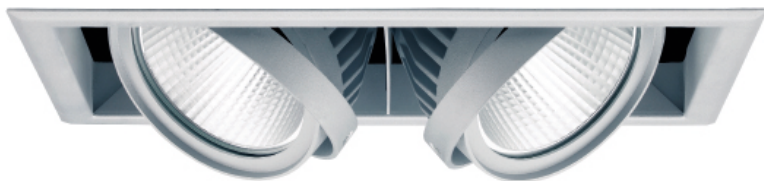

Pavo 2 vierkant kardanisch

2-voudig kardanisch LED inbouw armatuur,
2 x 40° kantelbaar.

Diverse lumen opbrengsten en kleurtemperaturen mogelijk.

Frame van staal, gepoedercoat aluminium behuizing in wit, zwart of zilver. Voorzien van voorzetglas ter bescherming van reflector en lichtbron.

Inclusief Philips Xitanium LED drivers.
DALI dimbare driver op aanvraag.

Artikel	Afmetingen (L x B x H)	Zaagmaat	Gradenbundel	
3292_-14	365 x 200 x 150 mm	335 x 180 mm	small	14°
3292_-24	365 x 200 x 150 mm	335 x 180 mm	medium flood	24°
3292_-36	365 x 200 x 150 mm	335 x 180 mm	flood	36°
3292_-60	365 x 200 x 150 mm	335 x 180 mm	wide flood	60°

Kleuren

1= zilver RAL 9006
2= zwart RAL 9005
3= wit RAL 9016

Philips chip Fortimo SLM Gen.7 LES 19 mm 11,2 - 41,7W

Lichtkleur	Lumen	CRI	Bruto prijs
830 3000K	2 x 1990 - 5870 lm	80 Ra	€ 249,75
835 3500K	2 x 1910 - 5880 lm	80 Ra	€ 249,75
840 4000K	2 x 2130 - 6620 lm	80 Ra	€ 249,75
927 2700K	2 x 1630 - 4640 lm	90 Ra	€ 249,75
930 3000K	2 x 1710 - 5300 lm	90 Ra	€ 249,75
935 3500K	2 x 1780 - 5530 lm	90 Ra	€ 249,75
940 4000K	2 x 1840 - 5710 lm	90 Ra	€ 249,75