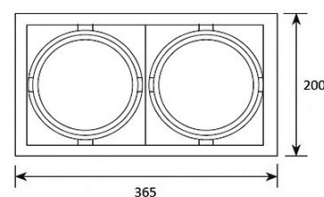

Pavo 2 vierkant kardanisch

2-voudig kardanisch LED inbouw armatuur,
2 x 40° kantelbaar.

Diverse lumen opbrengsten en kleurtemperaturen mogelijk.

Frame van staal, gepoedercoat aluminium behuizing in wit, zwart of zilver. Voorzien van voorzetglas ter bescherming van reflector en lichtbron.

Inclusief Philips Xitanium LED drivers.
DALI dimbare driver op aanvraag.

Artikel	Afmetingen (L x B x H)	Zaagmaat	Gradenbundel	
3292_-14	365 x 200 x 150 mm	335 x 180 mm	small	14°
3292_-24	365 x 200 x 150 mm	335 x 180 mm	medium flood	24°
3292_-36	365 x 200 x 150 mm	335 x 180 mm	flood	36°
3292_-60	365 x 200 x 150 mm	335 x 180 mm	wide flood	60°