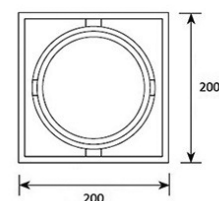

Inclusief Philips Xitanium LED driver.
DALI dimbare driver tegen meerprijs.

Artikel	Afmetingen (L x B x H)	Zaagmaat	Gradenbundel
3291-...-14	200 x 200 x 150 mm	180 x 180 mm	small 14°
3291-...-24	200 x 200 x 150 mm	180 x 180 mm	medium flood 24°
3291-...-36	200 x 200 x 150 mm	180 x 180 mm	flood 36°
3291-...-60	200 x 200 x 150 mm	180 x 180 mm	wide flood 60°