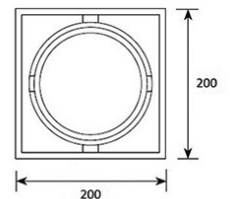

Inclusief Philips Xitanium LED driver.
DALI dimbare driver op aanvraag.

Artikel	Afmetingen (L x B x H)	Zaagmaat	Gradenbundel
3291-_-14	200 x 200 x 150 mm	180 x 180 mm	small 14°
3291-_-24	200 x 200 x 150 mm	180 x 180 mm	medium flood 24°
3291-_-36	200 x 200 x 150 mm	180 x 180 mm	flood 36°
3291-_-60	200 x 200 x 150 mm	180 x 180 mm	wide flood 60°