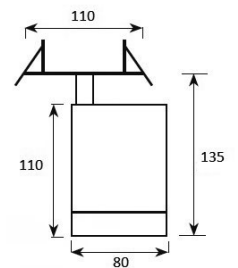

Cup E

Compact LED inbouw armatuur,
350° draaibaar en 90° kantelbaar.

Diverse lumen opbrengsten en kleurtemperaturen mogelijk.

Gepoedercoat aluminium behuizing in wit, zwart of zilver.
Voorzien van voorzetglas ter bescherming van reflector en lichtbron.

Inclusief Philips Xitanium LED driver.
DALI dimbare driver tegen meerprijs.

Artikel	Afmetingen (Ø x H)	Zaagmaat	Gradenbundel
1142-...-16	80 x 135 mm	90 mm	small 16°
1142-...-24	80 x 135 mm	90 mm	medium flood 24°
1142-...-36	80 x 135 mm	90 mm	flood 36°
1142-...-60	80 x 135 mm	90 mm	wide flood 60°