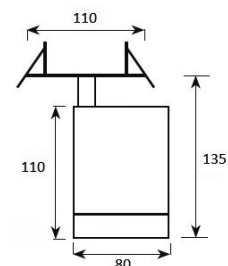

## Cup E

Compact LED inbouw armatuur,  
350° draaibaar en 90° kantelbaar.

Diverse lumen opbrengsten en kleurtemperaturen mogelijk.

Gepoedercoat aluminium behuizing in wit, zwart of zilver.  
Voorzien van voorzetglas ter bescherming van reflector en lichtbron.

Inclusief Philips Xitanium LED driver.  
DALI dimbare driver op aanvraag.

Artikel	Afmetingen (Ø x H)	Zaagmaat	Gradenbundel	
1142-_-16	80 x 135 mm	90 mm	small	16°
1142-_-24	80 x 135 mm	90 mm	medium flood	24°
1142-_-36	80 x 135 mm	90 mm	flood	36°
1142-_-60	80 x 135 mm	90 mm	wide flood	60°