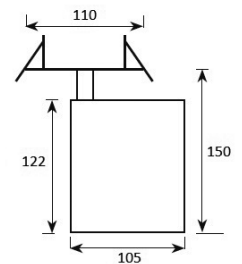

Inclusief Philips Xitanium LED driver.
DALI dimbare driver tegen meerprijs.

Artikel	Afmetingen (Ø x H)	Zaagmaat	Gradenbundel
1122-...-16	105 x 150 mm	90 mm	small 16°
1122-...-24	105 x 150 mm	90 mm	medium flood 24°
1122-...-36	105 x 150 mm	90 mm	flood 36°
1122-...-60	105 x 150 mm	90 mm	wide flood 60°