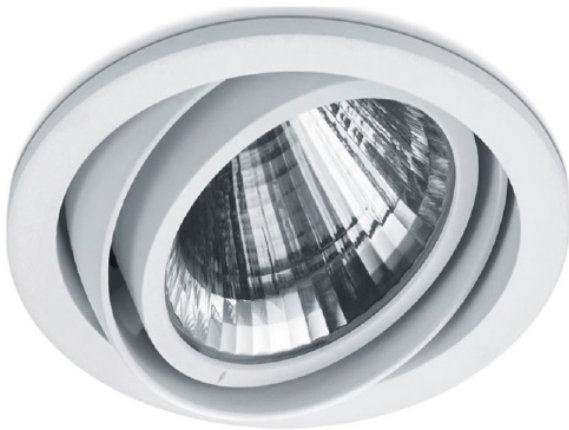

Cayo

Kardanisch LED inbouwarmatuur, 2 x 40° kantelbaar.

Diverse lumen opbrengsten en kleurtemperaturen mogelijk.

Gepoedercoat aluminium behuizing in wit, zwart of zilver.
Voorzien van voorzetglas ter bescherming van reflector en lichtbron.

Inclusief Philips Xitanium LED driver.
DALI dimbare driver op aanvraag.

| Artikel | Afmetingen (∅ x H) | Zaagmaat | Gradenbundel | |
|----------|--------------------|----------|--------------|-----|
| 1299_-15 | 125 x 125 mm | 117 mm | small | 15° |
| 1299_-24 | 125 x 125 mm | 117 mm | medium flood | 24° |
| 1299_-36 | 125 x 125 mm | 117 mm | flood | 36° |