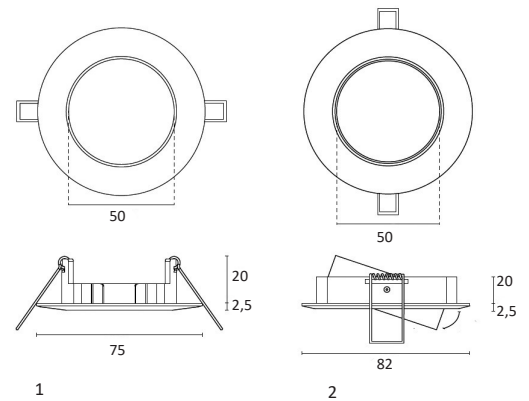

## More 50 mm

LED inbouwspot More 50 mm, vast of kantelbaar.  
Geschikt voor 12V en 230V lichtbronnen.

Exclusief lichtbron.

Artikel	Wattage	Afmetingen	Zaagmaat	Kleur	Uitvoering	Afbeelding	Bruto prijs
0002475	max. 50W	75 x 22,5 mm	65 mm	wit	vast	1	€ 4,50
0000886	max. 50W	75 x 22,5 mm	65 mm	chroom	vast	1	€ 5,60
0002319	max. 50W	75 x 22,5 mm	65 mm	zwart	vast	1	€ 4,50
0002463	max. 50W	82 x 22,5 mm	75 mm	wit	kantelbaar	2	€ 6,30
0000887	max. 50W	82 x 22,5 mm	75 mm	chroom	kantelbaar	2	€ 8,10
0000997	max. 50W	82 x 22,5 mm	75 mm	zwart	kantelbaar	2	€ 6,30

## Accessoires

Artikel	Omschrijving		
0002605	Klik/klak opbouwset GU10 fitting 230V, inclusief trekcontasting	3	€ 4,00