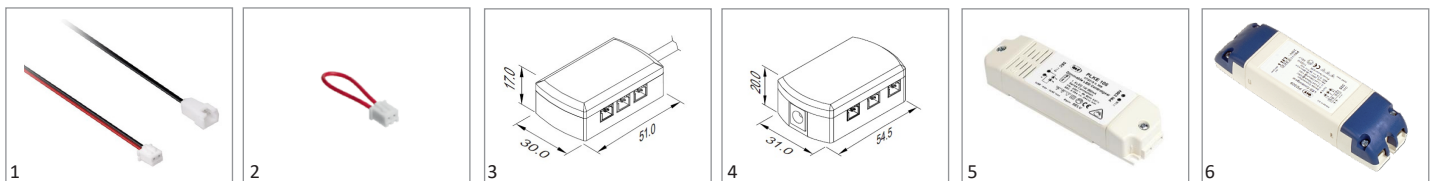

# Accent meubelspot, 3W

LED meubel inbouwspot Accent, 3W 3000K.

Inclusief 2000 mm snoer met mini stekker.  
Exclusief LED driver.

Ook verkrijgbaar als 2-, 3- en 4-delige set,  
compleet met driver en miniplug verdeler.  
Informeel voor prijzen.

LED spot	Wattage	Lumen	Afmetingen (Ø x H)	Zaagmaat	Lichtkleur	Kleur	Gradenbundel	CRI	Bruto prijs
0009557	max. 3W	240 lm	72 x 14 mm	55 mm	3000K	geborsteld alu	90°	>80Ra	€ 17,00
0101431	max. 3W	240 lm	72 x 14 mm	55 mm	3000K	wit	90°	>80Ra	€ 17,00

## Accessoires

Artikel	Afbeelding	Omschrijving	Snoer	Afmetingen	Bruto prijs
0005548	1	verlengsnoer	0.34mm <sup>2</sup>	lengte 200mm	€ 1,85
0005550	1	verlengsnoer	0.34mm <sup>2</sup>	lengte 500mm	€ 2,10
0005557	1	verlengsnoer	0.34mm <sup>2</sup>	lengte 2000mm	€ 3,10
0005558	1	verlengsnoer	0.34mm <sup>2</sup>	lengte 5000mm	€ 6,20
0005563	2	brug			€ 0,55
0005561	3	3-v. verdeler, serie	1000mm, 2 x 0.75mm <sup>2</sup>	51 x 30 x 17mm (LxBxH)	€ 5,20
0102883	4	6-v. verdeler, serie	100mm, 2 x 0.75mm <sup>2</sup>	54.4 x 31 x 20mm (LxBxH)	€ 7,90