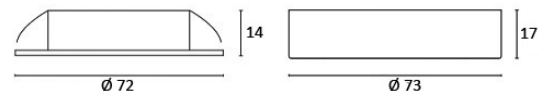

LED spot	Wattage	Lumen	Afmetingen (Ø x H)	Zaagmaat	Lichtkleur	Kleur	Gradenbundel	CRI	Bruto prijs
0009557	max. 3W	240 lm	72 x 14 mm	55 mm	3000K	geborsteld alu	90°	>80Ra	€ 17,00
0101431	max. 3W	240 lm	72 x 14 mm	55 mm	3000K	wit	90°	>80Ra	€ 17,00