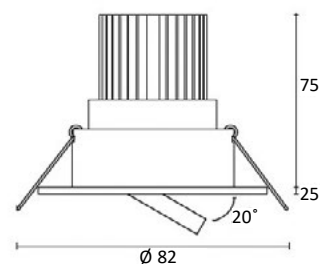

Smooth verzonken, 6W

LED inbouwspot Smooth, verzonken en kantelbaar.

1 = inclusief niet-dimbare LED driver.

2 = inclusief dimbare LED driver.

Artikel	Wattage	Lumen	Afmetingen (B x H)	Zaagmaat (Ø)	Lichtkleur	Kleur	Gradenbundel	CRI	Uitvoering	Bruto prijs
2110916	6W	460 lm	82 x 100 mm	68 mm	2700K	wit + zwart	38°	>80Ra	1	€ 47,00
2110945	6W	460 lm	82 x 100 mm	68 mm	2700K	wit + zwart	38°	>80Ra	2	€ 64,00
2110917	6W	490 lm	82 x 100 mm	68 mm	3000K	wit + zwart	38°	>80Ra	1	€ 47,00