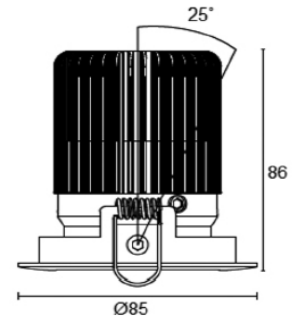

## Focus kantelbaar, 16W

LED inbouwspot Focus, kantelbaar.

Inclusief losse 1 - 10V dimbare LED driver 350mA.  
Exclusief aansluitsnoer.

Artikel	Wattage	Lumen	Afmetingen (Ø x H)	Zaagmaat	Lichtkleur	Kleur	Gradenbundel	CRI	Bruto prijs
2111436	16W	1140 lm	85 x 86 mm	75 mm	2700K	chroom	32°	>90Ra	€ 88,10
2111437	16W	1140 lm	85 x 86 mm	75 mm	2700K	geborsteld alu	32°	>90Ra	€ 88,10
2111438	16W	1140 lm	85 x 86 mm	75 mm	2700K	zwart	32°	>90Ra	€ 88,10
2111439	16W	1140 lm	85 x 86 mm	75 mm	2700K	wit	32°	>90Ra	€ 88,10
2111440	16W	1180 lm	85 x 86 mm	75 mm	3000K	chroom	32°	>90Ra	€ 88,10
2111441	16W	1180 lm	85 x 86 mm	75 mm	3000K	geborsteld alu	32°	>90Ra	€ 88,10
2111442	16W	1180 lm	85 x 86 mm	75 mm	3000K	zwart	32°	>90Ra	€ 88,10
2111443	16W	1180 lm	85 x 86 mm	75 mm	3000K	wit	32°	>90Ra	€ 88,10
2114008	16W	1490 lm	85 x 86 mm	75 mm	4000K	chroom	32°	>90Ra	€ 88,10
2114009	16W	1490 lm	85 x 86 mm	75 mm	4000K	geborsteld alu	32°	>90Ra	€ 88,10
2114010	16W	1490 lm	85 x 86 mm	75 mm	4000K	wit	32°	>90Ra	€ 88,10
2114011	16W	1490 lm	85 x 86 mm	75 mm	4000K	zwart	32°	>90Ra	€ 88,10

Artikel reflector	Omschrijving	Gradenbundel	
2010697	losse reflector	24°	€ 6,05
2010699	losse reflector	50°	€ 6,05