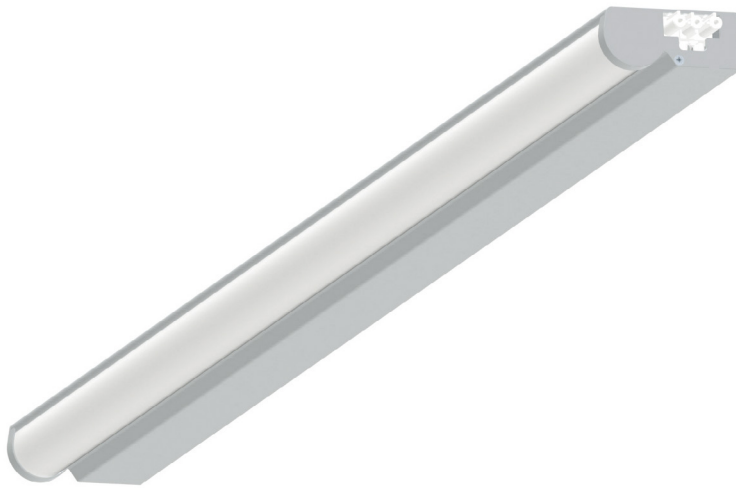

BaseLED

Professioneel plat koppelbaar LED armatuur.
Lichtbundel onder 30° hoek t.b.v. ideale verlichting van schappen.

Voorzien van interne Wieland GST18i3 stekkers voor rechtstreekse koppeling.

Hoge kleurconsistentie (MacAdam3).
Homogeen licht, lichtopbrengst tot 140 lm/W.

Opties:

- opaal of heldere afdekking, lichtdoorlaatbaarheid resp. 82% en 97%
- diverse bevestigingsmethoden (magneet, schroeven of klemmen)

Energieklasse A++ (EIA regeling).
Levensduur 50.000 branduren (L80/B10).
5 jaar garantie.

Artikel	Wattage	Lumen	Afmetingen (L x B x H)	Lichtkleur	Kleur	Branduren	Gradenbundel	CRI	Bruto prijs
Uitvoering met bevestigingsklemmen of schroeven									
0096013S	15,4W	1747 lm - 2066 lm	865 x 74 x 35 mm	3000K / 4000K / 5000K	RAL 9010	50.000	120°	> 80Ra	€ 93,40
0096017S	19,8W	2332 lm - 2755 lm	1145 x 74 x 35 mm	3000K / 4000K / 5000K	RAL 9010	50.000	120°	> 80Ra	€ 105,35
0096022S	24,5W	2913 lm - 3444 lm	1425 x 74 x 35 mm	3000K / 4000K / 5000K	RAL 9010	50.000	120°	> 80Ra	€ 116,60
Uitvoering met magneetbevestiging									
0096013S	15,4W	1747 lm - 2066 lm	865 x 74 x 35 mm	3000K / 4000K / 5000K	RAL 9010	50.000	120°	> 80Ra	€ 101,35
0096017S	19,8W	2332 lm - 2755 lm	1145 x 74 x 35 mm	3000K / 4000K / 5000K	RAL 9010	50.000	120°	> 80Ra	€ 110,70
0096022S	24,5W	2913 lm - 3444 lm	1425 x 74 x 35 mm	3000K / 4000K / 5000K	RAL 9010	50.000	120°	> 80Ra	€ 123,90