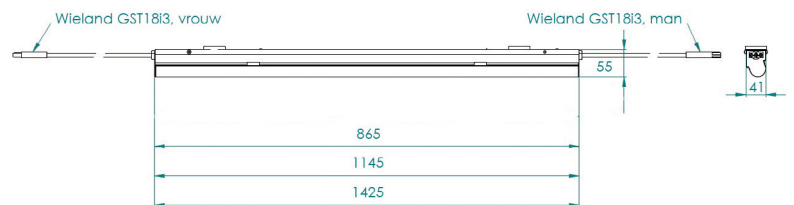

## RegaLED S2

Professioneel koppelbaar LED armatuur.  
Lichtbundel onder 30° hoek t.b.v ideale verlichting van schappen.

Voorzien van 2 snoeren met Wieland GST18i3 man/vrouw stekker.

Hoge kleurconsistentie (MacAdam3).  
Fraai homogeen licht.

Opties:

- opaal of heldere afdekking, lichtdoorlaatbaarheid resp. 82% en 97%
- diverse bevestigingsmethoden (beugels, magneten of klemmen).

Energieklasse A++ (EIA regeling).  
Levensduur 60.000 branduren (L80/B10).  
5 jaar garantie.

Artikel	Wattage	Lumen	Afmetingen (L x B x H)	Lichtkleur	Kleur	Branduren	Gradenbundel	CRI	Bruto prijs
<b>Uitvoering met bevestigingsklemmen</b>									
00810132K	15,3W	1993 lm - 2401 lm	865 x 41 x 55 mm	3000K / 4000K / 5000K	RAL 9010	60.000	120°	> 85Ra	€ 123,00
00810172K	19,9W	2675 lm - 3681 lm	1145 x 41 x 55 mm	3000K / 4000K / 5000K	RAL 9010	60.000	120°	> 85Ra	€ 130,35
00810222K	24,3W	3340 lm - 4021 lm	1425 x 41 x 55 mm	3000K / 4000K / 5000K	RAL 9010	60.000	120°	> 85Ra	€ 137,75
<b>Uitvoering met magneetbevestiging</b>									
00810132K	15,3W	1993 lm - 2401 lm	865 x 41 x 55 mm	3000K / 4000K / 5000K	RAL 9010	60.000	120°	> 85Ra	€ 130,40
00810172K	19,9W	2675 lm - 3681 lm	1145 x 41 x 55 mm	3000K / 4000K / 5000K	RAL 9010	60.000	120°	> 85Ra	€ 137,75
00810222K	24,3W	3340 lm - 4021 lm	1425 x 41 x 55 mm	3000K / 4000K / 5000K	RAL 9010	60.000	120°	> 85Ra	€ 145,15