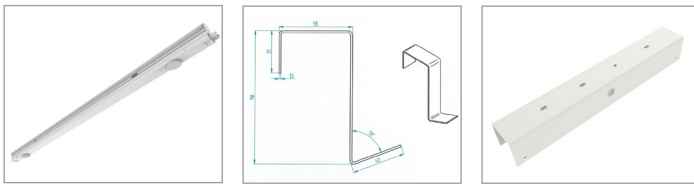

## RegaLED S2

Professioneel koppelbaar LED armatuur.  
Lichtbundel onder 30° hoek t.b.v ideale verlichting van schappen.

Voorzien van 2 snoeren met Wieland GST18i3 man/vrouw stekker.

Hoge kleurconsistentie (MacAdam3).  
Fraai homogeen licht.

Opties:

- opaal of heldere afdekking, lichtdoorlaatbaarheid resp. 82% en 97%
- diverse bevestigingsmethoden (beugels, magneten of klemmen).

Energieklasse A++ (EIA regeling).  
Levensduur 60.000 branduren (L80/B10).  
5 jaar garantie.

Artikel	Wattage	Lumen	Afmetingen (L x B x H)	Lichtkleur	Kleur	Branduren	Gradenbundel	CRI	Bruto prijs
<b>Uitvoering met bevestigingsklemmen</b>									
00810132K	15,3W	1993 lm - 2401 lm	865 x 41 x 55 mm	3000K / 4000K / 5000K	RAL 9010	60.000	120°	> 85Ra	€ 123,00
00810172K	19,9W	2675 lm - 3681 lm	1145 x 41 x 55 mm	3000K / 4000K / 5000K	RAL 9010	60.000	120°	> 85Ra	€ 130,35
00810222K	24,3W	3340 lm - 4021 lm	1425 x 41 x 55 mm	3000K / 4000K / 5000K	RAL 9010	60.000	120°	> 85Ra	€ 137,75
<b>Uitvoering met magneetbevestiging</b>									
00810132K	15,3W	1993 lm - 2401 lm	865 x 41 x 55 mm	3000K / 4000K / 5000K	RAL 9010	60.000	120°	> 85Ra	€ 130,40
00810172K	19,9W	2675 lm - 3681 lm	1145 x 41 x 55 mm	3000K / 4000K / 5000K	RAL 9010	60.000	120°	> 85Ra	€ 137,75
00810222K	24,3W	3340 lm - 4021 lm	1425 x 41 x 55 mm	3000K / 4000K / 5000K	RAL 9010	60.000	120°	> 85Ra	€ 145,15