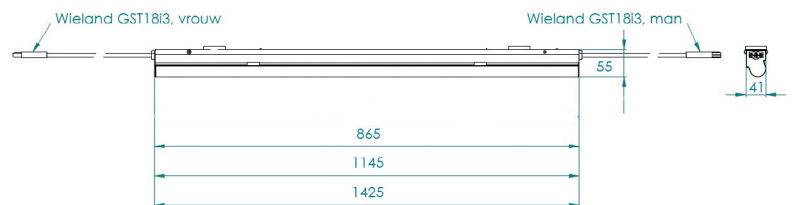

RegaLED S2

Professioneel koppelbaar LED armatuur.
Lichtbundel onder 30° hoek t.b.v ideale verlichting van schappen.

Voorzien van 2 snoeren met Wieland GST18i3 man/vrouw stekker.

Hoge kleurconsistentie (MacAdam3).
Fraai homogeen licht.

Opties:

- opaal of heldere afdekking, lichtdoorlaatbaarheid resp. 82% en 97%
- diverse bevestigingsmethoden (beugels, magneten of klemmen).

Energieklasse A++ (EIA regeling).
Levensduur 60.000 branduren (L80/B10).
5 jaar garantie.

Artikel	Wattage	Lumen	Afmetingen (L x B x H)	Lichtkleur	Kleur	Branduren	Gradenbundel	CRI	Bruto prijs
Uitvoering met bevestigingsklemmen									
00810132K	15,3W	1993 lm - 2401 lm	865 x 41 x 55 mm	3000K / 4000K / 5000K	RAL 9010	60.000	120°	> 85Ra	€ 100,10
00810172K	19,9W	2675 lm - 3681 lm	1145 x 41 x 55 mm	3000K / 4000K / 5000K	RAL 9010	60.000	120°	> 85Ra	€ 106,35
00810222K	24,3W	3340 lm - 4021 lm	1425 x 41 x 55 mm	3000K / 4000K / 5000K	RAL 9010	60.000	120°	> 85Ra	€ 112,55
Uitvoering met magneetbevestiging									
00810132K	15,3W	1993 lm - 2401 lm	865 x 41 x 55 mm	3000K / 4000K / 5000K	RAL 9010	60.000	120°	> 85Ra	€ 106,10
00810172K	19,9W	2675 lm - 3681 lm	1145 x 41 x 55 mm	3000K / 4000K / 5000K	RAL 9010	60.000	120°	> 85Ra	€ 112,35
00810222K	24,3W	3340 lm - 4021 lm	1425 x 41 x 55 mm	3000K / 4000K / 5000K	RAL 9010	60.000	120°	> 85Ra	€ 118,55