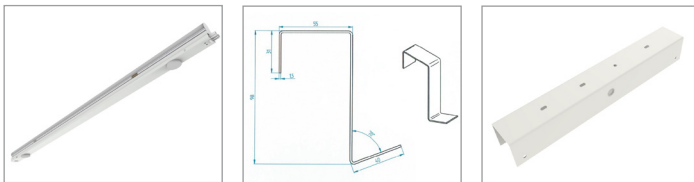

RegaLED S2

Professioneel koppelbaar LED armatuur.
Lichtbundel onder 30° hoek t.b.v ideale verlichting van schappen.

Voorzien van 2 snoeren met Wieland GST18i3 man/vrouw stekker.

Hoge kleurconsistentie (MacAdam3).
Fraai homogeen licht.

Opties:

- opaal of heldere afdekking, lichtdoorlaatbaarheid resp. 82% en 97%
- diverse bevestigingsmethoden (beugels, magneten of klemmen).

Energieklasse A++ (EIA regeling).
Levensduur 60.000 branduren (L80/B10).
5 jaar garantie.

Artikel	Wattage	Lumen	Afmetingen (L x B x H)	Lichtkleur	Kleur	Branduren	Gradenbundel	CRI	Bruto prijs
Uitvoering met bevestigingsklemmen									
00810132K	15,3W	1993 lm - 2401 lm	865 x 41 x 55 mm	3000K / 4000K / 5000K	RAL 9010	60.000	120°	> 85Ra	€ 100,10
00810172K	19,9W	2675 lm - 3681 lm	1145 x 41 x 55 mm	3000K / 4000K / 5000K	RAL 9010	60.000	120°	> 85Ra	€ 106,35
00810222K	24,3W	3340 lm - 4021 lm	1425 x 41 x 55 mm	3000K / 4000K / 5000K	RAL 9010	60.000	120°	> 85Ra	€ 112,55
Uitvoering met magneetbevestiging									
00810132K	15,3W	1993 lm - 2401 lm	865 x 41 x 55 mm	3000K / 4000K / 5000K	RAL 9010	60.000	120°	> 85Ra	€ 106,10
00810172K	19,9W	2675 lm - 3681 lm	1145 x 41 x 55 mm	3000K / 4000K / 5000K	RAL 9010	60.000	120°	> 85Ra	€ 112,35
00810222K	24,3W	3340 lm - 4021 lm	1425 x 41 x 55 mm	3000K / 4000K / 5000K	RAL 9010	60.000	120°	> 85Ra	€ 118,55