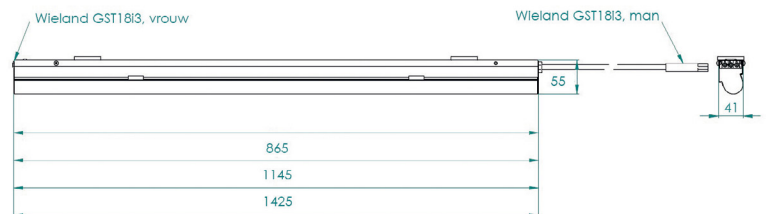

## RegaLED S1

Professioneel koppelbaar LED armatuur.  
Lichtbundel onder 30° hoek t.b.v. ideale verlichting van schappen.

Voorzien van aansluitsnoer met Wieland GST18i3 man stekker, vrouw stekker in behuizing.

Levensduur 60.000 branduren (L80/B10).  
5 jaar garantie.

Artikel	Wattage	Lumen	Afmetingen (L x B x H)	Lichtkleur	Kleur	Branduren	Gradenbundel	CRI	Bruto prijs
<b>Uitvoering met bevestigingsklemmen</b>									
00810131K	15,3W	1993 lm - 2401 lm	865 x 41 x 55 mm	3000K / 4000K / 5000K	RAL 9010	60.000	120°	> 85Ra	€ 98,90
00810171K	19,9W	2675 lm - 3681 lm	1145 x 41 x 55 mm	3000K / 4000K / 5000K	RAL 9010	60.000	120°	> 85Ra	€ 105,10
00810221K	24,3W	3340 lm - 4021 lm	1425 x 41 x 55 mm	3000K / 4000K / 5000K	RAL 9010	60.000	120°	> 85Ra	€ 111,35

Artikel	Wattage	Lumen	Afmetingen (L x B x H)	Lichtkleur	Kleur	Branduren	Gradenbundel	CRI	Bruto prijs
<b>Uitvoering met magneetbevestiging</b>									
00810131K	15,3W	1993 lm - 2401 lm	865 x 41 x 55 mm	3000K / 4000K / 5000K	RAL 9010	60.000	120°	> 85Ra	€ 104,90
00810171K	19,9W	2675 lm - 3681 lm	1145 x 41 x 55 mm	3000K / 4000K / 5000K	RAL 9010	60.000	120°	> 85Ra	€ 111,10
00810221K	24,3W	3340 lm - 4021 lm	1425 x 41 x 55 mm	3000K / 4000K / 5000K	RAL 9010	60.000	120°	> 85Ra	€ 117,35