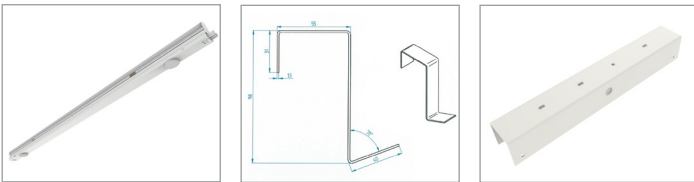

## RegaLED S1

Professioneel koppelbaar LED armatuur.  
Lichtbundel onder 30° hoek t.b.v. ideale verlichting van schappen.

Voorzien van aansluitsnoer met Wieland GST18i3 man stekker, vrouw stekker in behuizing.

Hoge kleurconsistentie (MacAdam3).  
Fraai homogeen licht.

Opties:

- opaal of heldere afdekking, lichtdoorlaatbaarheid resp. 82% en 97%
- diverse bevestigingsmethoden (beugels, magneten of klemmen)

Energieklasse A++ (EIA regeling).

Levensduur 60.000 branduren (L80/B10).  
5 jaar garantie.

Artikel	Wattage	Lumen	Afmetingen (L x B x H)	Lichtkleur	Kleur	Branduren	Gradenbundel	CRI	Bruto prijs
<b>Uitvoering met bevestigingsklemmen</b>									
00810131K	15,3W	1993 lm - 2401 lm	865 x 41 x 55 mm	3000K / 4000K / 5000K	RAL 9010	60.000	120°	> 85Ra	€ 98,90
00810171K	19,9W	2675 lm - 3681 lm	1145 x 41 x 55 mm	3000K / 4000K / 5000K	RAL 9010	60.000	120°	> 85Ra	€ 105,10
00810221K	24,3W	3340 lm - 4021 lm	1425 x 41 x 55 mm	3000K / 4000K / 5000K	RAL 9010	60.000	120°	> 85Ra	€ 111,35