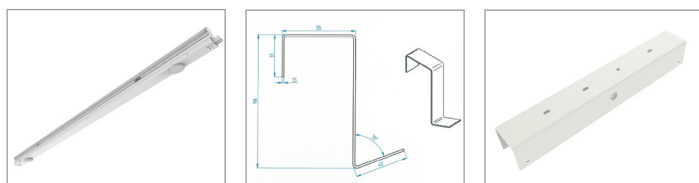

## RegaLED

Professioneel koppelbaar LED armatuur.  
Lichtbundel onder 30° hoek t.b.v. ideale verlichting van schappen.

Voorzien van Wieland GST18i3 stekkers voor rechtstreekse koppeling.

Hoge kleurconsistentie (MacAdam3).  
Fraai homogeen licht.

Opties:

- opaal of heldere afdekkap, lichtdoorlaatbaarheid resp. 82% en 97%
- diverse bevestigingsmethoden (beugels, magneten of klemmen)

Energieklasse A++ (EIA regeling).  
Levensduur 60.000 branduren (L80/B10).  
5 jaar garantie.