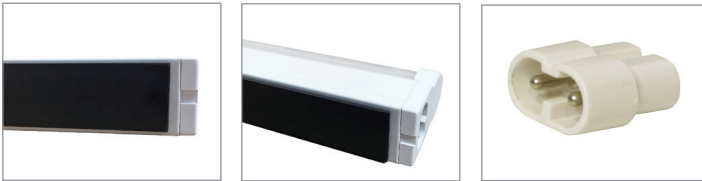

HoLight LED magneet

Compact koppelbaar LED armatuur.

Eenvoudig te installeren, direct aan te sluiten op 230V, plug & play. Aluminium behuizing, opaal afdekking.

Voorzien van krachtige magneetstrip.
Inclusief koppelstuk voor directe koppeling.
Powerfactor 0.96, GS keur.
SDCM 1 = 100% kleurstabiliteit.

Exclusief aansluit- en/of koppelsnoeren.
Maximaal aantal te koppelen armaturen: 15 stuks.
3 jaar garantie.

| Artikel Inclusief magneetstrip | Wattage | Lumen | Afmetingen (L x B x H) | Lichtkleur | Kleur | Branduren | Gradenbundel | CRI | Bruto prijs 2022 |
|-----------------------------------|---------|---------|------------------------|------------|-------|-----------|--------------|--------|---------------------|
| 0102245 | 5W | 430 lm | 277 x 29 x 37 mm | 3000K | wit | 30.000 | 120° | > 83Ra | € 23,32 |
| 0102246 | 12W | 1085 lm | 538 x 29 x 37 mm | 3000K | wit | 30.000 | 120° | > 83Ra | € 26,71 |
| 0102247 | 16W | 1465 lm | 838 x 29 x 37 mm | 3000K | wit | 30.000 | 120° | > 83Ra | € 33,76 |
| 0102248 | 22W | 1895 lm | 1138 x 29 x 37 mm | 3000K | wit | 30.000 | 120° | > 83Ra | € 38,05 |
| 0102249 | 25W | 2180 lm | 1438 x 29 x 37 mm | 3000K | wit | 30.000 | 120° | > 83Ra | € 41,82 |
| 0102255 | 5W | 485 lm | 277 x 29 x 37 mm | 4000K | wit | 30.000 | 120° | > 83Ra | € 23,32 |
| 0102256 | 12W | 1165 lm | 538 x 29 x 37 mm | 4000K | wit | 30.000 | 120° | > 83Ra | € 26,71 |
| 0102257 | 16W | 1550 lm | 838 x 29 x 37 mm | 4000K | wit | 30.000 | 120° | > 83Ra | € 33,76 |
| 0102258 | 22W | 2045 lm | 1138 x 29 x 37 mm | 4000K | wit | 30.000 | 120° | > 83Ra | € 38,05 |
| 0102259 | 25W | 2345 lm | 1438 x 29 x 37 mm | 4000K | wit | 30.000 | 120° | > 83Ra | € 41,82 |
| 0102264 | 16W | 1528 lm | 838x 29 x 37 mm | 6000K | wit | 30.000 | 120° | > 83Ra | € 33,76 |
| 0102265 | 22W | 1955 lm | 1138 x 29 x 37 mm | 6000K | wit | 30.000 | 120° | > 83Ra | € 38,05 |
| 0102266 | 25W | 2285 lm | 1438 x 29 x 37 mm | 6000K | wit | 30.000 | 120° | > 83Ra | € 41,82 |