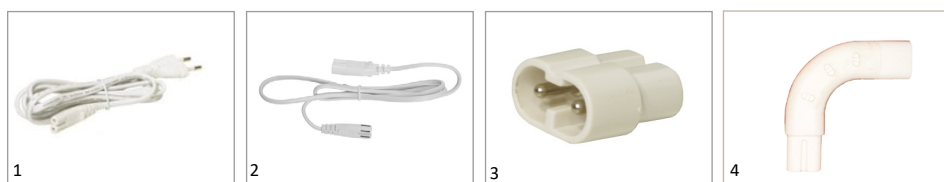

HoLight LED tape accessoires

Diverse accessoires voor de HoLight LED tape.

Artikel Accessoires	Omschrijving	Lengte	Kleur	Afbeelding	Bruto prijs
0000617	aansluitsnoer	1800 mm	wit	1	€ 3,65
0000618	aansluitsnoer	1800 mm	grijs	1	€ 3,65
0002965	aansluitsnoer	1800 mm	zwart	1	€ 3,65
0000619	aansluitsnoer	2000 mm	wit	1	€ 4,10
0000620	aansluitsnoer	4000 mm	wit	1	€ 6,35
0000599	koppelsnoer	75 mm	wit	2	€ 1,20
0002406	koppelsnoer	220 mm	zwart	2	€ 1,55
0002735	koppelsnoer	300 mm	wit	2	€ 1,45
0003405	koppelsnoer	300 mm	zwart	2	€ 1,60
0000602	koppelsnoer	500 mm	wit	2	€ 1,65
0000604	koppelsnoer	500 mm	grijs	2	€ 1,65
0000608	koppelsnoer	1000 mm	wit	2	€ 2,40
0000612	koppelsnoer	2000 mm	wit	2	€ 3,30
0000616	koppelsnoer	4000 mm	wit	2	€ 6,30
0100561	koppelstuk	-	wit	3	€ 1,45
0000621	bocht 90°	-	wit	4	€ 6,00