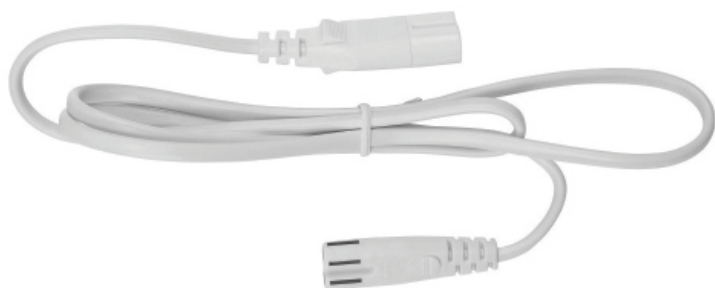

HoLight LED standaard accessoires

Diverse accessoires voor de HoLight LED standaard.

Accessoires	Omschrijving	Lengte	Kleur	Afbeelding	Bruto prijs
0000617	aansluitsnoer	1800 mm	wit	1	€ 3,65
0000618	aansluitsnoer	1800 mm	grijs	1	€ 3,65
0002965	aansluitsnoer	1800 mm	zwart	1	€ 3,65
0000619	aansluitsnoer	2000 mm	wit	1	€ 4,10
0000620	aansluitsnoer	4000 mm	wit	1	€ 6,35
0000599	koppelsnoer	75 mm	wit	2	€ 1,20
0002406	koppelsnoer	220 mm	zwart	2	€ 1,55
0002735	koppelsnoer	300 mm	wit	2	€ 1,45
0003405	koppelsnoer	300 mm	zwart	2	€ 1,60
0000602	koppelsnoer	500 mm	wit	2	€ 1,65
0000604	koppelsnoer	500 mm	grijs	2	€ 1,65
0000608	koppelsnoer	1000 mm	wit	2	€ 2,40
0000612	koppelsnoer	2000 mm	wit	2	€ 3,30
0000616	koppelsnoer	4000 mm	wit	2	€ 6,30
0100561	koppelstuk	-	wit	3	€ 1,45
0000621	bocht 90°	-	wit	4	€ 6,00
0000625	kleine bevestigingsclips (4 stuks)	-	wit	5	€ 0,90
0000624	kleine bevestigingsclips (4 stuks)	-	zilver	5	€ 0,90
0002586	kleine bevestigingsclips (4 stuks)	-	zwart	5	€ 0,90
0102272	metaal bevestigingsclips (2 stuks)	-	metaal	6	€ 1,80