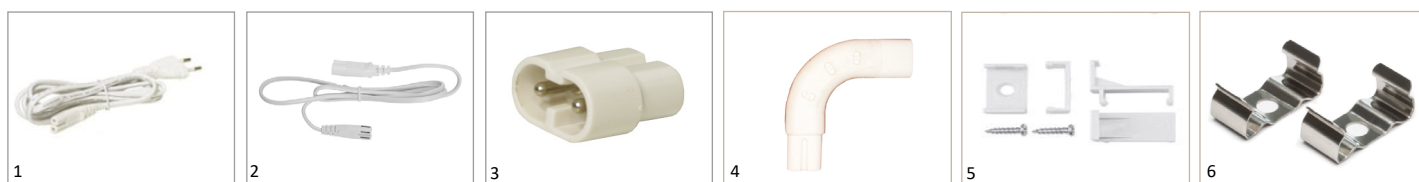

HoLight LED standaard accessoires

Diverse accessoires voor de HoLight LED standaard.

Accessoires	Omschrijving	Lengte	Kleur	Afbeelding	Bruto prijs
0000617	aansluitsnoer	1800 mm	wit	1	€ 3,65
0000618	aansluitsnoer	1800 mm	grijs	1	€ 3,65
0002965	aansluitsnoer	1800 mm	zwart	1	€ 3,65
0000619	aansluitsnoer	2000 mm	wit	1	€ 4,10
0000620	aansluitsnoer	4000 mm	wit	1	€ 6,35
0000599	koppelsnoer	75 mm	wit	2	€ 1,20
0002406	koppelsnoer	220 mm	zwart	2	€ 1,55
0002735	koppelsnoer	300 mm	wit	2	€ 1,45
0003405	koppelsnoer	300 mm	zwart	2	€ 1,60
0000602	koppelsnoer	500 mm	wit	2	€ 1,65
0000604	koppelsnoer	500 mm	grijs	2	€ 1,65
0000608	koppelsnoer	1000 mm	wit	2	€ 2,40
0000612	koppelsnoer	2000 mm	wit	2	€ 3,30
0000616	koppelsnoer	4000 mm	wit	2	€ 6,30
0100561	koppelstuk	-	wit	3	€ 1,45
0000621	bocht 90°	-	wit	4	€ 6,00
0000625	kleine bevestigingsclips (4 stuks)	-	wit	5	€ 0,90
0000624	kleine bevestigingsclips (4 stuks)	-	zilver	5	€ 0,90
0002586	kleine bevestigingsclips (4 stuks)	-	zwart	5	€ 0,90
0102272	metaal bevestigingsclips (2 stuks)	-	metaal	6	€ 1,80