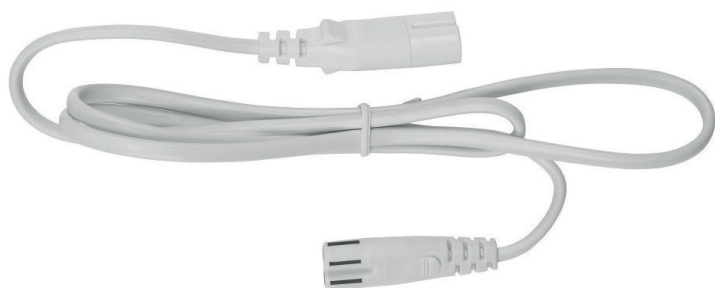

HoLight T5

Compact koppelbaar elektronisch T5 armatuur.

Elk armatuur wordt standaard geleverd inclusief:

- TL buis warm wit
- afdekkap
- aansluitsnoer 1800 mm
- koppelsnoer ca. 300 mm
- koppelstuk
- bevestigingsclips (2 soorten) plus schroeven

Maximaal koppelbaar:

- 12 stuks (6W - 28W)
- 10 stuks (35W)

Artikel	Wattage	Afmetingen (L B x H)	Lichtkleur	Kleur	Branduren	Bruto prijs
0000574	6W	235 x 23 x 42 mm	830 / 3000K	wit	18.000	€ 18,90
0000575	8W	311 x 23 x 42 mm	830 / 3000K	zilver	18.000	€ 18,90
0000576	8W	311 x 23 x 42 mm	830 / 3000K	wit	18.000	€ 18,90
0000581	13W	540 x 23 x 42 mm	830 / 3000K	wit	18.000	€ 20,25
0000592	28W	1171 x 23 x 42 mm	830 / 3000K	wit	18.000	€ 29,85

Uitlopende artikelen. Opvolger: HoLight LED serie.

HoLight LED standaard accessoires

Diverse accessoires voor de HoLight LED standaard.

Accessoires	Omschrijving	Lengte	Kleur	Afbeelding	Bruto prijs
0000617	aansluitsnoer	1800 mm	wit	1	€ 3,87
0000618	aansluitsnoer	1800 mm	grijs	1	€ 3,87
0002965	aansluitsnoer	1800 mm	zwart	1	€ 3,87
0000620	aansluitsnoer	4000 mm	wit	1	€ 6,73
0000599	koppelsnoer	75 mm	wit	2	€ 1,27
0002735	koppelsnoer	300 mm	wit	2	€ 1,54
0003405	koppelsnoer	300 mm	zwart	2	€ 1,70
0000602	koppelsnoer	500 mm	wit	2	€ 1,75
0000604	koppelsnoer	500 mm	grijs	2	€ 1,75
0000608	koppelsnoer	1000 mm	wit	2	€ 2,54
0002552	koppelsnoer	1000 mm	zwart	2	€ 2,54
0000612	koppelsnoer	2000 mm	wit	2	€ 3,50
0000616	koppelsnoer	4000 mm	wit	2	€ 6,68
0100561	koppelstuk	-	wit	3	€ 1,54
0000621	bocht 90°	-	wit	4	€ 6,36
0000625	kleine bevestigingsclips (4 stuks)	-	wit	5	€ 0,95
0000624	kleine bevestigingsclips (4 stuks)	-	zilver	5	€ 0,95
0002586	kleine bevestigingsclips (4 stuks)	-	zwart	5	€ 0,95
0102272	metaal bevestigingsclips (2 stuks)	-	metaal	6	€ 1,91