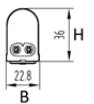

Inclusief koppelstuk voor rechtstreekse koppeling. Exclusief snoeren.

Maximum aantal te koppelen armaturen: 12 stuks. 3 jaar garantie.

Dimbare versie en/of voorzien van aan/uit schakelaar op aanvraag.

Artikel	Wattage	Lumen	Afmetingen (L x B x H)	Kleur	Branduren	Gradenbundel	CRI	Bruto prijs
Standaard met clips		3000K / 4000K / 6500K						
0102184	4W	340 / 400 / 350 lm	277 x 22.8 x 36 mm	wit	30.000	120°	> 83Ra	€ 21,55
0102185	9W	780 / 900 / 800 lm	538 x 22.8 x 36 mm	wit	30.000	120°	> 83Ra	€ 23,80
0102186	13W	1100 / 1300 / 1150 lm	838 x 22.8 x 36 mm	wit	30.000	120°	> 83Ra	€ 28,75
0102187	18W	1600 / 1850 / 1650 lm	1138 x 22.8 x 36 mm	wit	30.000	120°	> 83Ra	€ 32,70
0102188	22W	2000 / 2300 / 2100 lm	1438 x 22.8 x 36 mm	wit	30.000	120°	> 83Ra	€ 34,95

Accessoires	Omschrijving	Lengte	Kleur	Afbeelding	Bruto prijs
0000617	aansluitsnoer	1800 mm	wit	1	€ 4,25
0000618	aansluitsnoer	1800 mm	grijs	1	€ 4,25
0002965	aansluitsnoer	1800 mm	zwart	1	€ 4,25
0002998	aansluitsnoer	3000 mm	grijs	1	€ 5,90
0000620	aansluitsnoer	4000 mm	wit	1	€ 7,35
0000599	koppelsnoer	75 mm	wit	2	€ 2,35
0002735	koppelsnoer	300 mm	wit	2	€ 2,60
0003405	koppelsnoer	300 mm	zwart	2	€ 2,60
0000602	koppelsnoer	500 mm	wit	2	€ 2,85
0000604	koppelsnoer	500 mm	grijs	2	€ 2,85
0000608	koppelsnoer	1000 mm	wit	2	€ 3,90
0002552	koppelsnoer	1000 mm	zwart	2	€ 3,90
0000612	koppelsnoer	2000 mm	wit	2	€ 4,55
0100561	koppelstuk	-	wit	3	€ 1,70
0000621	bocht 90°	-	wit	4	€ 6,95