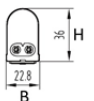

Artikel Standaard met clips	Wattage	Lumen opbrengst 3000K / 4000K / 6500K	Afmetingen (L x B x H)	Kleur	Branduren	Gradenbundel	CRI	Bruto prijs
0103175	4W	340 / 400 / 350 lm	277 x 22.8 x 36 mm	wit	30.000	120°	> 83Ra	€ 18,40
0103176	9W	780 / 900 / 800 lm	538 x 22.8 x 36 mm	wit	30.000	120°	> 83Ra	€ 19,90
0103177	13W	1100 / 1300 / 1150 lm	838 x 22.8 x 36 mm	wit	30.000	120°	> 83Ra	€ 24,90
0103178	18W	1600 / 1850 / 1650 lm	1138 x 22.8 x 36 mm	wit	30.000	120°	> 83Ra	€ 27,85
0103179	22W	2000 / 2300 / 2100 lm	1438 x 22.8 x 36 mm	wit	30.000	120°	> 83Ra	€ 30,00