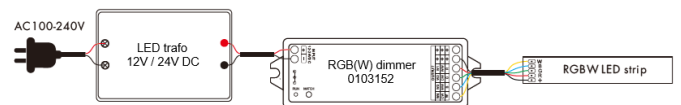

# RGB(W)/CCT dimmer & remote

RGB(W) / CCT (dual color) dimmer en afstandsbediening (inclusief twee AAA batterijen).

0103152

0103162

0103159

Artikel	Omschrijving	Max. wattage	Afmetingen (LxBxH)	Max. bel.	Aantal kanalen	Bruto prijs
0103152	dimmer 12V/24V	4x48W/4x96W	114 x 38 x 20 mm	6A	4	€ 52,60

Artikel	Omschrijving	Aantal zones	Afmetingen (LxBxH)	Bijzonderheden	Bruto prijs
0103162	afstandsbediening RGB(W)	4	122 x 53 x 17.5 mm	inclusief wandhouder en batterijen	€ 57,45
0103159	afstandsbediening CCT (dual color)	4	140 x 40 x 26 mm	inclusief wandhouder en batterijen	€ 57,45