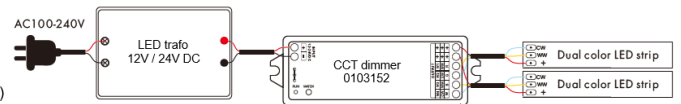

# RGB(W)/CCT dimmer & remote

RGB(W) / CCT (dual color) dimmer en afstandsbediening (inclusief twee AAA batterijen).

0103152

0103162

0103159

Artikel	Omschrijving	Max. wattage	Afmetingen (LxBxH)	Max. bel.	Aantal kanalen	Bruto prijs
0103152	dimmer 12V/24V	4x48W/4x96W	114 x 38 x 20 mm	6A	4	€ 52,60

Artikel	Omschrijving	Aantal zones	Afmetingen (LxBxH)	Bijzonderheden	Bruto prijs
0103162	afstandsbediening RGB(W)	4	122 x 53 x 17.5 mm	inclusief wandhouder en batterijen	€ 57,45
0103159	afstandsbediening CCT (dual color)	4	140 x 40 x 26 mm	inclusief wandhouder en batterijen	€ 57,45