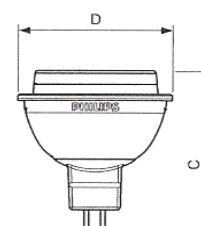

D = 50,1 mm  
 C = 46,02 mm

**4W**

**7W/10W**

D = 50 mm  
 C = 53,7 mm

### Philips MASTER LEDspot LV 4-10W, GU5.3.

Artikel	Wattage	Gradenbundel	Kleur	Gem. levensduur (opgave Philips)
15541600	4W-20W	24°	2700K comfort de luxe	45000 uur
15545400	4W-20W	36°	2700K comfort de luxe	45000 uur
15543000	4W-20W	24°	3000K warm wit	45000 uur
15547800	4W-20W	36°	3000K warm wit	45000 uur
12239500	7W-35W	15°	2700K comfort de luxe	40000 uur
12241800	7W-35W	24°	2700K comfort de luxe	40000 uur
11907400	7W-35W	36°	2700K comfort de luxe	40000 uur
11911100	7W-35W	60°	2700K comfort de luxe	40000 uur
12243200	7W-35W	15°	3000K warm wit	40000 uur
12245600	7W-35W	24°	3000K warm wit	40000 uur
11909800	7W-35W	36°	3000K warm wit	40000 uur
11913500	7W-35W	60°	3000K warm wit	40000 uur
12248700	10W-50W	15°	2700K comfort de luxe	30000 uur
12253100	10W-50W	24°	2700K comfort de luxe	30000 uur
11915900	10W-50W	36°	2700K comfort de luxe	30000 uur
12255500	10W-50W	15°	3000K warm wit	30000 uur
12258600	10W-50W	24°	3000K warm wit	30000 uur
11917300	10W-50W	36°	3000K warm wit	30000 uur