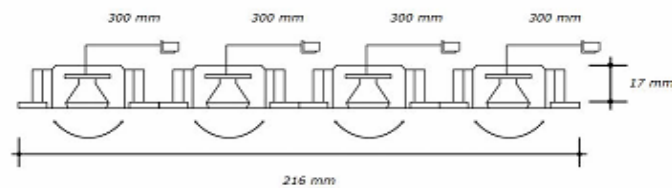

**Inbouwspot Raja kantelbaar, LED 1W.**
**Blad 1.**

Artikel	uitvoering	Wattage	Uitvoering
2210406	warm wit	1x1W	
2210407	wit	1x1W	
2210412	warm wit	2x1W	
2210413	wit	2x1W	
2210418	warm wit	3x1W	
2210419	wit	3x1W	
2210424	warm wit	4x1W	Langwerpig
2210425	wit	4x1W	Langwerpig
2210436	warm wit	4x1W	Vierkant
2210437	wit	4x1W	Vierkant

2-lamps      4-lamps

**Inbouwspot Raja kantelbaar, LED 1W.**

**Blad 2.**