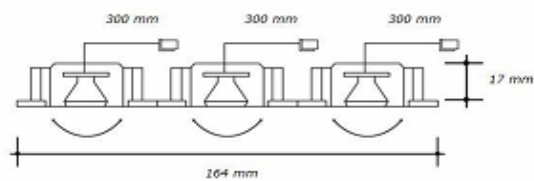

**Inbouwspot Raja kantelbaar, LED 1W.**
**Blad 1.**

Artikel	uitvoering	Wattage	Uitvoering
2210406	warm wit	1x1W	
2210407	wit	1x1W	
2210412	warm wit	2x1W	
2210413	wit	2x1W	
2210418	warm wit	3x1W	
2210419	wit	3x1W	
2210424	warm wit	4x1W	Langwerpig
2210425	wit	4x1W	Langwerpig
2210436	warm wit	4x1W	Vierkant
2210437	wit	4x1W	Vierkant

2-lamps      4-lamps

**Inbouwspot Raja kantelbaar, LED 1W.**

**Blad 2.**