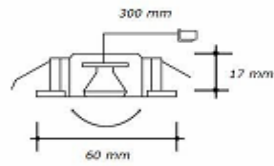

**Inbouwspot Raja kantelbaar, LED 1W.**
**Blad 1.**

Artikel	uitvoering	Wattage	Uitvoering
2210406	warm wit	1x1W	
2210407	wit	1x1W	
2210412	warm wit	2x1W	
2210413	wit	2x1W	
2210418	warm wit	3x1W	
2210419	wit	3x1W	
2210424	warm wit	4x1W	Langwerpig
2210425	wit	4x1W	Langwerpig
2210436	warm wit	4x1W	Vierkant
2210437	wit	4x1W	Vierkant

2-lamps      4-lamps

**Inbouwspot Raja kantelbaar, LED 1W.**

**Blad 2.**