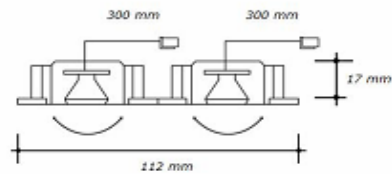

**Inbouwspot Raja kantelbaar, LED 1W.**
**Blad 1.**

Artikel	uitvoering	Wattage	Uitvoering
2210406	warm wit	1x1W	
2210407	wit	1x1W	
2210412	warm wit	2x1W	
2210413	wit	2x1W	
2210418	warm wit	3x1W	
2210419	wit	3x1W	
2210424	warm wit	4x1W	Langwerpig
2210425	wit	4x1W	Langwerpig
2210436	warm wit	4x1W	Vierkant
2210437	wit	4x1W	Vierkant

2-lamps      4-lamps

**Inbouwspot Raja kantelbaar, LED 1W.**

**Blad 2.**