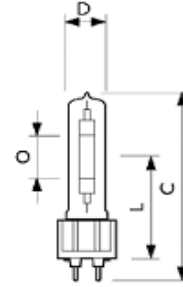

SDW-T

PG12-1

SDW-TG

GX12-1

	C	D	L	O
02015	149	32	91	13
03715	149	32	91	16
04415	149	32	91	19
23615	110	20	55	15
33815	103	20	56	18

SDW-T / SDW-TG Mini, Philips.
SDW-T

Artikel	Uitvoering	Lampvoet	
02015	35W/825	PG12-1	825 = goud wit (2500K - Ra83)
03715	50W/825	PG12-1	
04415	100W/825	PG12-1	

SDW-TG Mini

23615	50W/825	GX12-1
33815	100W/825	GX12-1

Hogedruk natriumlamp met een keramische ontladingsbuis.

SDW-T 50% uitval 15.000 uur

SDW-TG 50% uitval 10.000 uur

(levensduur opgave Philips)