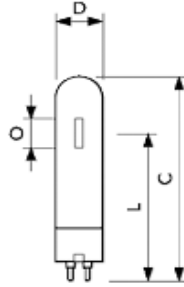

SDW-T

PG12-1

SDW-TG

GX12-1

	C	D	L	O
02015	149	32	91	13
03715	149	32	91	16
04415	149	32	91	19
23615	110	20	55	15
33815	103	20	56	18

SDW-T / SDW-TG Mini, Philips.
SDW-T

Artikel	Uitvoering	Lampvoet	
02015	35W/825	PG12-1	825 = goud wit (2500K - Ra83)
03715	50W/825	PG12-1	
04415	100W/825	PG12-1	

SDW-TG Mini

23615	50W/825	GX12-1
33815	100W/825	GX12-1

Hogedruk natriumlamp met een keramische ontladingsbuis.

SDW-T 50% uitval 15.000 uur

SDW-TG 50% uitval 10.000 uur

(levensduur opgave Philips)