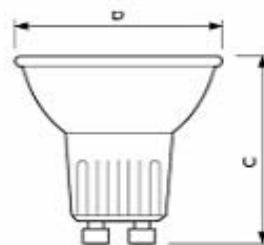

GZ10

GU10

	C	D
GU10 / GZ10	51 mm	51 mm

Halogeen lampen GU10 / GZ10, 230V.

Philips Twistline

Artikel	Wattage/gr.	Uitvoering	Gem. levensduur
18042	35W/50°	GU10	2000 uur
18070	35W/25°	GU10	2000 uur
18044	50W/40°	GU10	2000 uur
18072	50W/25°	GU10	2000 uur
18074	50W/50°	GZ10	2000 uur
18076	50W/25°	GZ10	2000 uur
18029	50W/25°	GU10	3000 uur
18031	50W/50°	GU10	3000 uur
18033	50W/25°	GZ10	3000 uur
18035	50W/50°	GZ10	3000 uur

Sylvania Hi Spot

0001545	50W/25°	GU10	4000 uur
0001546	50W/50°	GU10	4000 uur

Sylvania Superia

0002078	35W/38°	GU10	4000 uur
0002077	50W/38°	GU10	4000 uur

Levensduur opgave Philips en Sylvania.
 230V - geen trafo benodigd.
 Dimbaar. UV filter.