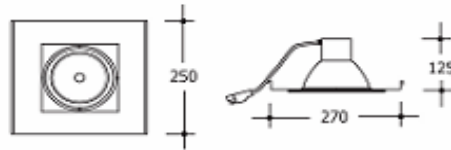

Vsa units worden geleverd inclusief 200 cm transparant aansluitsnoer.

.01 = wit

.02 = zwart

.28 = zilvergrijs

CDM-T / SDW-TG

Draai- en kantelbaar

CDM-T / SDW-TG

Draai-, kantel- en uittrekbaar