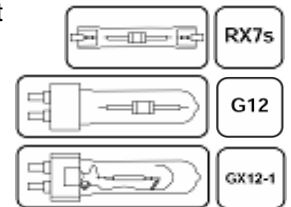

Draai- en kantelbaar

Draai-, kantel- en uittrekbaar

vast

Units t.b.v. Tayfa pendelarmatuur 9-voudig.

Blad 2.

Artikel	Uitvoering	Gradenbundel
9091...S	1 x CDM-T 35W/70W	12°
9091...W	1 x CDM-T 35W/70W	24°
9091...X	1 x CDM-T 35W/70W	36°
9091...Z	1 x CDM-T 35W/70W	60°
9191...S	1 x SDW-TG 50W/100W	12°
9191...W	1 x SDW-TG 50W/100W	24°
9191...X	1 x SDW-TG 50W/100W	36°
9191...Z	1 x SDW-TG 50W/100W	60°
9098...S	1 x CDM-T 35W/70W	12°
9098...W	1 x CDM-T 35W/70W	24°
9098...X	1 x CDM-T 35W/70W	36°
9098...Z	1 x CDM-T 35W/70W	60°
9198...S	1 x SDW-TG 50W/100W	12°
9198...W	1 x SDW-TG 50W/100W	24°
9198...X	1 x SDW-TG 50W/100W	36°
9198...Z	1 x SDW-TG 50W/100W	60°
9748...	1 x 70W CDM-TD	
9749...	1 x 150W CDM-TD	

.01 = wit
.02 = zwart
.28 = zilvergrijs

CDM-T en CDM-TD armaturen zijn inclusief helder veiligheidsglas.