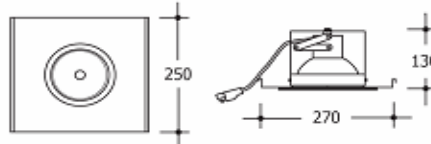

Vsa units worden geleverd inclusief 200 cm transparant aansluitsnoer.

.01 = wit

.02 = zwart

.28 = zilvergrijs

CDM-T / SDW-TG

Draai- en kantelbaar

CDM-T / SDW-TG

Draai-, kantel- en uittrekbaar