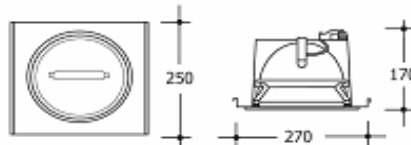

Draai- en kantelbaar

Draai-, kantel- en uittrekbaar

vast

Units t.b.v. Tayfa pendelarmatuur 9-voudig.

Blad 2.

Artikel	Uitvoering	Gradenbundel
9091...S	1 x CDM-T 35W/70W	12°
9091...W	1 x CDM-T 35W/70W	24°
9091...X	1 x CDM-T 35W/70W	36°
9091...Z	1 x CDM-T 35W/70W	60°
9191...S	1 x SDW-TG 50W/100W	12°
9191...W	1 x SDW-TG 50W/100W	24°
9191...X	1 x SDW-TG 50W/100W	36°
9191...Z	1 x SDW-TG 50W/100W	60°
9098...S	1 x CDM-T 35W/70W	12°
9098...W	1 x CDM-T 35W/70W	24°
9098...X	1 x CDM-T 35W/70W	36°
9098...Z	1 x CDM-T 35W/70W	60°
9198...S	1 x SDW-TG 50W/100W	12°
9198...W	1 x SDW-TG 50W/100W	24°
9198...X	1 x SDW-TG 50W/100W	36°
9198...Z	1 x SDW-TG 50W/100W	60°
9748...	1 x 70W CDM-TD	
9749...	1 x 150W CDM-TD	

.01 = wit
.02 = zwart
.28 = zilvergrijs

CDM-T en CDM-TD armaturen zijn inclusief helder veiligheidsglas.