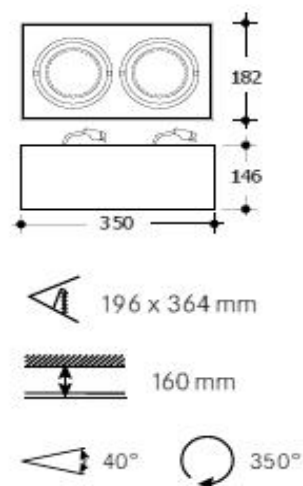

Inbouwarmatuur Trimmless 130/2.

Artikel	Uitvoering	
6212...S	1 x 20/35/70W 12°	CDM-T
6212...W	1 x 20/35/70W 24°	CDM-T
6212...X	1 x 20/35/70W 36°	CDM-T
6212...Z	1 x 20/35/70W 60°	CDM-T
6216...S	1 x 50/100W 12°	SDW-TG
6216...W	1 x 50/100W 24°	SDW-TG
6216...X	1 x 50/100W 36°	SDW-TG
6216...Z	1 x 50/100W 60°	SDW-TG
op aanvraag	1 x 35/70W	CDM-R111
op aanvraag	1 x 35-75W	QR-111

Inbouwarmatuur zonder buitenrand

Draai- en kantelbaar

Voorzetting met bajonetsluiting voor eenvoudig verwisselen van lichtbron

Inclusief helder veiligheidsglas (CDM-T) en gemonteerde Wieland stekker voor aansluiting op evsa
Geanodiseerde aluminium (99,9%) spiegel

Exclusief elektronisch vsa / elektronische trafo (QR-111)

.01 = wit

.02 = zwart

.28 = zilvergrijs