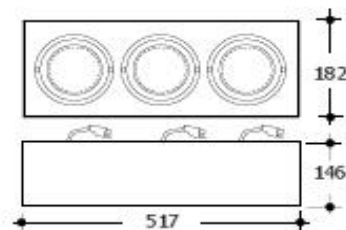

Exclusief elektronisch vsa / elektronische trafo (QR-111)

.01 = wit

.02 = zwart

.28 = zilvergrijs