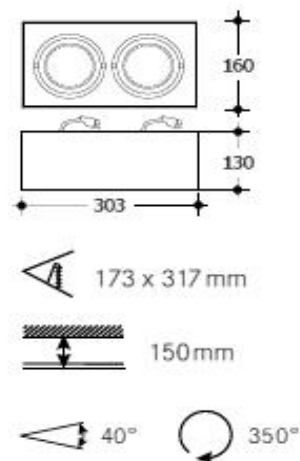

Inbouwarmatuur Trimmless 110/2

Artikel	Uitvoering	Lamp	Gradenbundel
6202...S	2 x 20/35/70W	CDM-TC	15°
6202...W	2 x 20/35/70W	CDM-TC	30°
6202...X	2 x 20/35/70W	CDM-TC	55°

Inbouw armatuur zonder buitenrand

Draai- en kantelbaar

Voorzetting met bajonetsluiting voor eenvoudig verwisselen van lichtbron

Inclusief helder veiligheidsglas en gemonteerde Wieland stekker voor aansluiting

Geanodiseerde aluminium (99,9%) spiegel

Exclusief evsa

.01 = wit

.02 = zwart

.28 = zilvergrijs