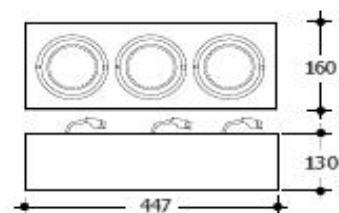

Inbouwarmatuur Trimmless 110/3

Artikel	Uitvoering	Lamp	Gradenbundel
6203...S	3 x 20/35/70W	CDM-TC	15°
6203...W	3 x 20/35/70W	CDM-TC	30°
6203...X	3 x 20/35/70W	CDM-TC	55°

Inbouw armatuur zonder buitenrand

Draai- en kantelbaar

Voorzetting met bajonetsluiting voor eenvoudig verwisselen van lichtbron

Inclusief helder veiligheidsglas en gemonteerde Wieland stekker voor aansluiting op evsa

Geanodiseerde aluminium (99,9%) spiegel

Exclusief evsa

.01 = wit

.02 = zwart

.28 = zilvergrijs