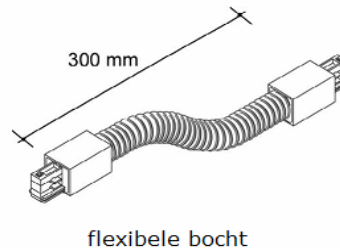

3-fase rail universeel vierkant opbouw plus toebehoren.

Blad 1.

Artikel	Omschrijving	Artikel	Omschrijving
0000191	3-fase rail 100 cm wit	8041617	middenvoeding wit
0000192	3-fase rail 100 cm zwart	8041616	middenvoeding zwart
0000193	3-fase rail 100 cm zilvergrijs	0000209	middenvoeding zilvergrijs
0000194	3-fase rail 150 cm wit	0000210	bocht 90° aarde intern wit
0000195	3-fase rail 150 cm zwart	0000211	bocht 90° aarde intern zwart
0000196	3-fase rail 150 cm zilvergrijs	0000212	bocht 90° aarde intern zilvergrijs
0000197	3-fase rail 200 cm wit	0000213	bocht 90° aarde extern wit
0000198	3-fase rail 200 cm zwart	8041622	bocht 90° aarde extern zwart
0000199	3-fase rail 200 cm zilvergrijs	0000214	bocht 90° aarde extern zilvergrijs
0000200	3-fase rail 300 cm wit	0000215	T-stuk aarde rechts wit
0000201	3-fase rail 300 cm zwart	8041624	T-stuk aarde rechts zwart
0000202	3-fase rail 300 cm zilvergrijs	8042423	T-stuk aarde rechts zilvergrijs
0000203	aansluitstuk aarde rechts wit	0000216	T-stuk aarde links wit
0000204	aansluitstuk aarde rechts zwart	8041626	T-stuk aarde links zwart
0000205	aansluitstuk aarde rechts zilvergrijs	8042424	T-stuk aarde links zilvergrijs
0000206	aansluitstuk aarde links wit	0000221	koppelstuk elektrisch wit
0000207	aansluitstuk aarde links zwart	0000222	koppelstuk elektrisch zwart
0000208	aansluitstuk aarde links zilvergrijs		

3-fase rail universeel vierkant opbouw plus toebehoren.

Blad 2.

Artikel	Omschrijving
8041629	kruisstuk wit
8041628	kruisstuk zwart
8042425	kruisstuk zilvergrijs
0000218	eindstuk wit
0000219	eindstuk zwart
0000220	eindstuk zilvergrijs
0000217	flexibele bocht wit
8041630	flexibele bocht zwart
0002138	flexibele bocht zilvergrijs
0000229	verstevigingsplaat
0000226	ophangset kabel 200 cm
0000144	ophangset kabel 1000 cm
8041589	plafondbeugel aluminium