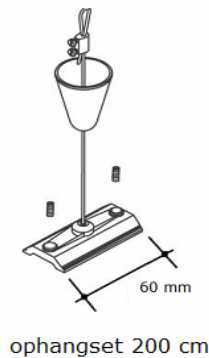

3-fase rail universeel vierkant opbouw plus toebehoren.

Blad 1.

Artikel	Omschrijving	Artikel	Omschrijving
0000191	3-fase rail 100 cm wit	8041617	middenvoeding wit
0000192	3-fase rail 100 cm zwart	8041616	middenvoeding zwart
0000193	3-fase rail 100 cm zilvergrijs	0000209	middenvoeding zilvergrijs
0000194	3-fase rail 150 cm wit	0000210	bocht 90° aarde intern wit
0000195	3-fase rail 150 cm zwart	0000211	bocht 90° aarde intern zwart
0000196	3-fase rail 150 cm zilvergrijs	0000212	bocht 90° aarde intern zilvergrijs
0000197	3-fase rail 200 cm wit	0000213	bocht 90° aarde extern wit
0000198	3-fase rail 200 cm zwart	8041622	bocht 90° aarde extern zwart
0000199	3-fase rail 200 cm zilvergrijs	0000214	bocht 90° aarde extern zilvergrijs
0000200	3-fase rail 300 cm wit	0000215	T-stuk aarde rechts wit
0000201	3-fase rail 300 cm zwart	8041624	T-stuk aarde rechts zwart
0000202	3-fase rail 300 cm zilvergrijs	8042423	T-stuk aarde rechts zilvergrijs
0000203	aansluitstuk aarde rechts wit	0000216	T-stuk aarde links wit
0000204	aansluitstuk aarde rechts zwart	8041626	T-stuk aarde links zwart
0000205	aansluitstuk aarde rechts zilvergrijs	8042424	T-stuk aarde links zilvergrijs
0000206	aansluitstuk aarde links wit	0000221	koppelstuk elektrisch wit
0000207	aansluitstuk aarde links zwart	0000222	koppelstuk elektrisch zwart
0000208	aansluitstuk aarde links zilvergrijs		

3-fase rail universeel vierkant opbouw plus toebehoren.

Blad 2.

Artikel	Omschrijving
8041629	kruisstuk wit
8041628	kruisstuk zwart
8042425	kruisstuk zilvergrijs
0000218	eindstuk wit
0000219	eindstuk zwart
0000220	eindstuk zilvergrijs
0000217	flexibele bocht wit
8041630	flexibele bocht zwart
0002138	flexibele bocht zilvergrijs
0000229	verstevigingsplaat
0000226	ophangset kabel 200 cm
0000144	ophangset kabel 1000 cm
8041589	plafondbeugel aluminium