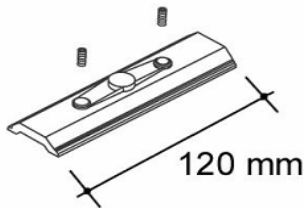

3-fase rail universeel vierkant opbouw plus toebehoren.

Blad 1.

Artikel	Omschrijving	Artikel	Omschrijving
0000191	3-fase rail 100 cm wit	8041617	middenvoeding wit
0000192	3-fase rail 100 cm zwart	8041616	middenvoeding zwart
0000193	3-fase rail 100 cm zilvergrijs	0000209	middenvoeding zilvergrijs
0000194	3-fase rail 150 cm wit	0000210	bocht 90° aarde intern wit
0000195	3-fase rail 150 cm zwart	0000211	bocht 90° aarde intern zwart
0000196	3-fase rail 150 cm zilvergrijs	0000212	bocht 90° aarde intern zilvergrijs
0000197	3-fase rail 200 cm wit	0000213	bocht 90° aarde extern wit
0000198	3-fase rail 200 cm zwart	8041622	bocht 90° aarde extern zwart
0000199	3-fase rail 200 cm zilvergrijs	0000214	bocht 90° aarde extern zilvergrijs
0000200	3-fase rail 300 cm wit	0000215	T-stuk aarde rechts wit
0000201	3-fase rail 300 cm zwart	8041624	T-stuk aarde rechts zwart
0000202	3-fase rail 300 cm zilvergrijs	8042423	T-stuk aarde rechts zilvergrijs
0000203	aansluitstuk aarde rechts wit	0000216	T-stuk aarde links wit
0000204	aansluitstuk aarde rechts zwart	8041626	T-stuk aarde links zwart
0000205	aansluitstuk aarde rechts zilvergrijs	8042424	T-stuk aarde links zilvergrijs
0000206	aansluitstuk aarde links wit	0000221	koppelstuk elektrisch wit
0000207	aansluitstuk aarde links zwart	0000222	koppelstuk elektrisch zwart
0000208	aansluitstuk aarde links zilvergrijs		

3-fase rail universeel vierkant opbouw plus toebehoren.

Blad 2.

Artikel	Omschrijving
8041629	kruisstuk wit
8041628	kruisstuk zwart
8042425	kruisstuk zilvergrijs
0000218	eindstuk wit
0000219	eindstuk zwart
0000220	eindstuk zilvergrijs
0000217	flexibele bocht wit
8041630	flexibele bocht zwart
0002138	flexibele bocht zilvergrijs
0000229	verstevigingsplaat
0000226	ophangset kabel 200 cm
0000144	ophangset kabel 1000 cm
8041589	plafondbeugel aluminium