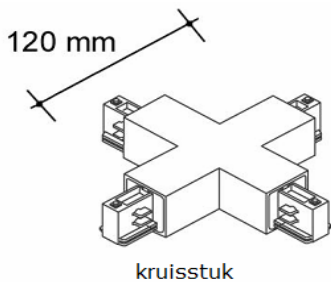

3-fase rail universeel vierkant opbouw plus toebehoren.

Blad 1.

Artikel	Omschrijving	Artikel	Omschrijving
0000191	3-fase rail 100 cm wit	8041617	middenvoeding wit
0000192	3-fase rail 100 cm zwart	8041616	middenvoeding zwart
0000193	3-fase rail 100 cm zilvergrijs	0000209	middenvoeding zilvergrijs
0000194	3-fase rail 150 cm wit	0000210	bocht 90° aarde intern wit
0000195	3-fase rail 150 cm zwart	0000211	bocht 90° aarde intern zwart
0000196	3-fase rail 150 cm zilvergrijs	0000212	bocht 90° aarde intern zilvergrijs
0000197	3-fase rail 200 cm wit	0000213	bocht 90° aarde extern wit
0000198	3-fase rail 200 cm zwart	8041622	bocht 90° aarde extern zwart
0000199	3-fase rail 200 cm zilvergrijs	0000214	bocht 90° aarde extern zilvergrijs
0000200	3-fase rail 300 cm wit	0000215	T-stuk aarde rechts wit
0000201	3-fase rail 300 cm zwart	8041624	T-stuk aarde rechts zwart
0000202	3-fase rail 300 cm zilvergrijs	8042423	T-stuk aarde rechts zilvergrijs
0000203	aansluitstuk aarde rechts wit	0000216	T-stuk aarde links wit
0000204	aansluitstuk aarde rechts zwart	8041626	T-stuk aarde links zwart
0000205	aansluitstuk aarde rechts zilvergrijs	8042424	T-stuk aarde links zilvergrijs
0000206	aansluitstuk aarde links wit	0000221	koppelstuk elektrisch wit
0000207	aansluitstuk aarde links zwart	0000222	koppelstuk elektrisch zwart
0000208	aansluitstuk aarde links zilvergrijs		

3-fase rail universeel vierkant opbouw plus toebehoren.

Blad 2.

Artikel	Omschrijving
8041629	kruisstuk wit
8041628	kruisstuk zwart
8042425	kruisstuk zilvergrijs
0000218	eindstuk wit
0000219	eindstuk zwart
0000220	eindstuk zilvergrijs
0000217	flexibele bocht wit
8041630	flexibele bocht zwart
0002138	flexibele bocht zilvergrijs
0000229	verstevigingsplaat
0000226	ophangset kabel 200 cm
0000144	ophangset kabel 1000 cm
8041589	plafondbeugel aluminium