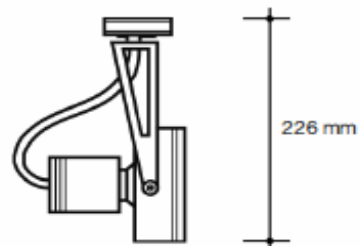

Par 30

Truss voor 1-fase railsysteem, PAR 30.

Artikel	Kleur	Wattage
2160273	wit	max. 75W
2160263	zilvergrijs	max. 75W