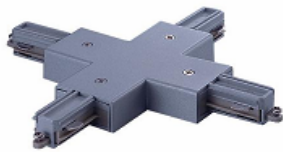

*1-fase rail*

*aansluitstuk*

*bocht 90 gr.*

*bocht flexibel*

*koppelstuk*

**1-fase rail plus toebehoren.**

**Blad 1.**

<b>Artikel</b>	<b>Omschrijving</b>
1020001	1-fase rail 100 cm zilvergrijs
1020002	1-fase rail 200 cm zilvergrijs
1020003	1-fase rail 300 cm zilvergrijs
1020005	1-fase rail 100 cm wit
1020006	1-fase rail 200 cm wit
1020007	1-fase rail 300 cm wit
1010095	aarde rechts zilvergrijs
1010094	aarde links zilvergrijs
1010112	aarde rechts wit
1010111	aarde links wit
1010099	aarde intern zilvergrijs
1010098	aarde extern zilvergrijs
1010116	aarde intern wit
1010115	aarde extern wit
1010100	bocht flexibel zilvergrijs
1010117	bocht flexibel wit
1010102	koppelstuk zilvergrijs
1010119	koppelstuk wit

*kruisstuk*

*middenvoeding*

*T-stuk*

*ophangpendel 300 cm*

*ophangpendel 110 cm*

**1-fase rail toebehoren.**

**Blad 2.**

<b>Artikel</b>	<b>Omschrijving</b>
1010103	kruisstuk zilvergrijs
1010120	kruisstuk wit
1010104	middenvoeding zilvergrijs
1010121	middenvoeding wit
1010106	T-stuk aarde rechts zilvergrijs
1010105	T-stuk aarde links zilvergrijs
1010123	T-stuks aarde rechts wit
1010122	T-stuks aarde links wit
1010107	ophangpendel draad 300 cm zilvergrijs
1010124	ophangpendel draad 300 cm wit
1010108	ophangpendel vast 110 cm zilvergrijs
1010125	ophangpendel vast 110 cm wit