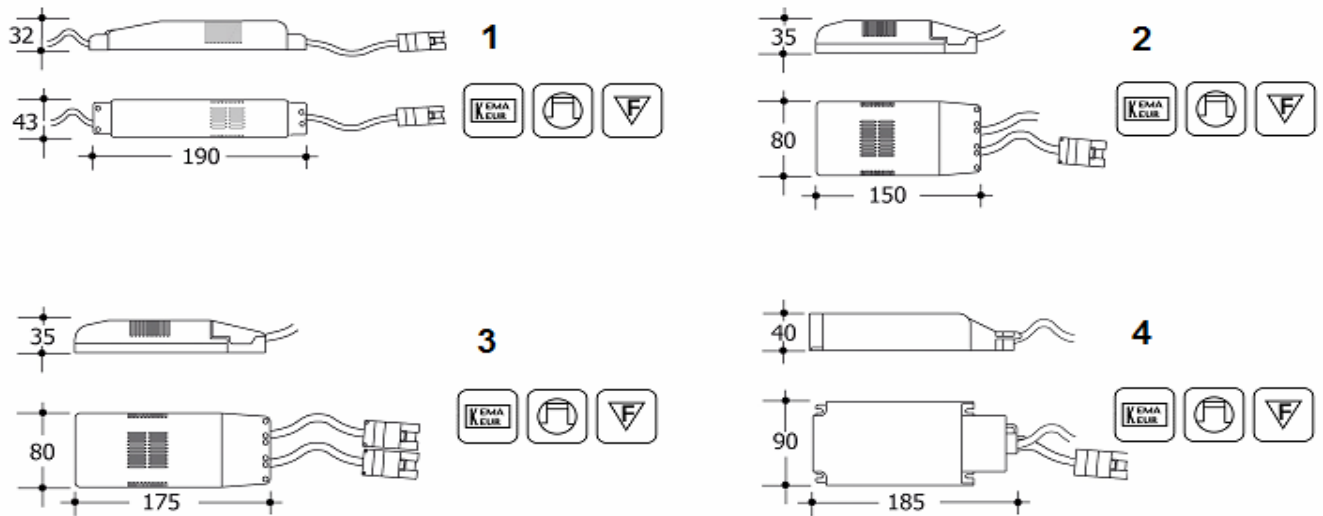


Elektronische vsa's, Philips.
Blad 1.

Type	Wattage	Lamptype	A	B	C
1	20W	CDM-Tm CDM-TC CDM-T	1724.020	1714.020	1704.020
1	35W	CDM-Tm CDM-TC CDM-T	1724.035	1714.035	1704.035
2	35W	CDM-T CDM-TC CDM-R111 CDM-TD	1723.035	1713.035	1703.035
2	70W	CDM-T CDM-TC CDM-TD CDM-TP CDM-R111	1723.070	1713.070	1703.070
2	20W	CDM-TC	1723.020	1713.020	1703.020

A
B
C

vsa inclusief trekontlasting primair en secundair.

vsa met 400 mm kabel gemonteerd aan secundaire zijde incl. Wieland GST18/3 stekker (female).

vsa met 400 mm kabel gemonteerd aan secundaire zijde incl. Wieland GST18/3 stekker (female).
plus 2000 mm aansluitkabel (3 x 1,5²) aan primaire zijde, exclusief randaarde stekker.

A vsa inclusief trekontlasting primair en secundair.

B vsa met 400 mm kabel gemonteerd aan secundaire zijde incl. Wieland GST18/3 stekker (female).

C vsa met 400 mm kabel gemonteerd aan secundaire zijde incl. Wieland GST18/3 stekker (female). plus 2000 mm aansluitkabel (3 x 1,5²) aan primaire zijde, exclusief randaarde stekker.